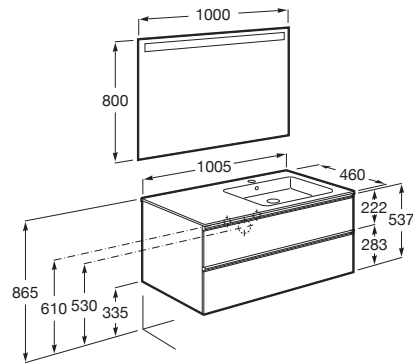

THE GAP

Pack (mueble base de dos cajones, lavabo derecha y espejo LED)

MEDIDAS

| | |
|----------|---------|
| Longitud | 1005 mm |
| Anchura | 460 mm |
| Altura | 537 mm |

COLORES Y ACABADOS

PVPR (IVA INCLUIDO)

756,25 €

DIBUJOS TÉCNICOS

CARACTERÍSTICAS

PACK - Conjunto de mueble base de dos cajones con lavabo en posición derecha y espejo Eidos con luz LED integrada en la parte superior. No incluye patas ni grifería.

Espejo / Iluminación: Integrada en el espejo
Espejo / Número de luces: 1
Espejo / Tipo de luz: Led
Espejo / Índice de Protección de la luz: IP 44
Forma lavabo: Cuadrado
Instalación de la grifería: En el lavabo
Lavabo / Agujeros para grifería: 1 Agujero en el centro
Lavabo / Posición de la repisa: Derecha
Lavabo / Repisa integrada
Material / Lavabo: Porcelana
Material / Marco del espejo: Aluminio, Vidrio templado
Material / Mueble base: Tablero de partículas
Medidas / Espejo / Altura (mm): 800
Medidas / Espejo / Longitud (mm): 1000
Medidas / Lavabo y mueble / Altura (mm): 537
Medidas / Lavabo y mueble / Anchura (mm): 460
Medidas / Lavabo y mueble / Longitud (mm): 1005
Mueble base / Combinación de puertas y cajones: 2 Cajones
Mueble base / Estructura: Cajones
Mueble base / Separadores internos
Mueble base / Sistema de apertura y cierre: Cajones con cierre amortiguado
Mueble base / Tipo de puerta: Corredera
Posición del lavabo: Derecha
Posición del toallero: Izquierda
Tipo de instalación: Suspendido, Suspendido con patas